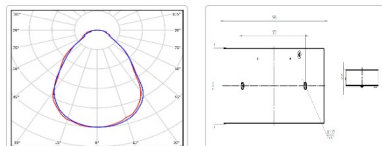

ХАРАКТЕРИСТИКИ

Светотехнические характеристики

Мощность, Вт:	16
Световой поток светодиодного модуля, ЛМ	2206
Световой поток, Лм	1875
Световая эффективность, Лм/Вт:	117.2
Количество светодиодов, шт:	42
Кривая силы света (КСС):	Г (80°) глубокая
Цветовая температура, К:	4000
Индекс цветопередачи CRI:	80
Ресурс светодиодов, ч:	100000