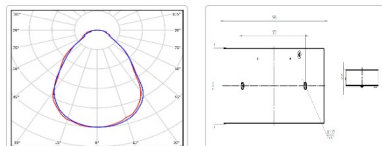

ХАРАКТЕРИСТИКИ

Светотехнические характеристики

Мощность, Вт:	16
Световой поток светодиодного модуля, ЛМ	2206
Световой поток, Лм	1875
Световая эффективность, Лм/Вт:	117.2
Количество светодиодов, шт:	42
Кривая силы света (КСС):	Г (80°) глубокая
Цветовая температура, К:	5000
Индекс цветопередачи CRI:	80
Ресурс светодиодов, ч:	100000