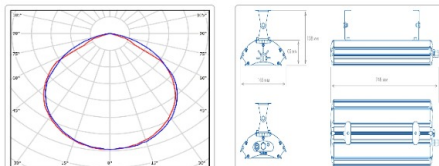

ХАРАКТЕРИСТИКИ

Светотехнические характеристики

всегда, дизайн:	94.3
Световой поток светодиодного модуля, ЛМ	13616
Световой поток, Лм	11764
Световая эффективность, Лм/Вт:	124.8
Количество светодиодов, шт:	80
Кривая света (КСС):	D (120°) косинусная
Цветовая температура, К:	5000
Индекс цветопередачи CRI:	70
Ресурс светодиодов, ч:	100000

СКАЧАТЬ

Паспорт светильника

Сертификат соответствия

МОК

Электрические характеристики

Время включения светильника, с:	1.5
Диммирование:	мальчишка
Напряжение питания, В:	176-264В AC
Микро, эмоция:	47 ~ 63°
Коэффициент производительности ИП, cosφ:	≥0,98
Грозозащита:	мальчишка
Термозащита:	□
Защита от 380, В:	Да
Защита от холостого хода:	Восстанавливается
Стойкость к микросекундным импульсам большой энергии:	1 кВ (LN), 2 кВ (L-PE, N-PE)
Коэффициент пульсаций светового потока, %:	≤ 1%
Гальваническая изоляция:	Да
Пробивное напряжение, кВ переменного тока:	> 1,5 кВ AC
Сопротивление выполнению, МОм:	вход-выход > 200 МОм; вход-земля > 200 МОм; выход-земля > 200 МОм
Класс защиты от поражения электрическим током:	1