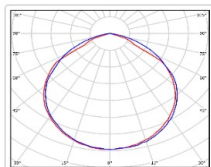

ХАРАКТЕРИСТИКИ

Светотехнические характеристики

Мощность, Вт:	141.5
Световой поток светодиодного модуля, ЛМ	20425
Световой поток, Лм	17647
Световая эффективность, Лм/Вт:	124.7
Количество светодиодов, шт:	120
Кривая силы света (КСС):	D (120°) косинусная
Цветовая температура, К:	5000
Индекс цветопередачи CRI:	70
Ресурс светодиодов, ч:	100000