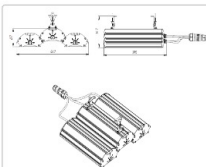

ХАРАКТЕРИСТИКИ

Светотехнические характеристики

Мощность, Вт:	141.5
Световой поток светодиодного модуля, ЛМ	20425
Световой поток, Лм	17647
Световая эффективность, Лм/Вт:	124.7
Количество светодиодов, шт:	120
Кривая силы света (КСС):	D (120°) косинусная
Цветовая температура, К:	5000
Индекс цветопередачи CRI:	70
Ресурс светодиодов, ч:	100000

СКАЧАТЬ

Паспорт светильника

Сертификат соответствия

Сертификат

Электрические характеристики

Время включения светильника, с:	1.5
Диммирование:	Нет
Напряжение питания, В:	176-264В AC
Частота, Гц:	47 ~ 63 Гц
Коэффициент мощности ИП, cosφ:	≥0.98
Грозозащита:	Нет
Термозащита:	отсутствует
Защита от 380, В:	Да
Защита от холостого хода:	Восстанавливается
Стойкость к микросекундным импульсам большой энергии:	1 кВ (L-N), 2 кВ (L-PE, N-PE)
Коэффициент пульсаций светового потока, %:	≤ 1%
Гальваническая изоляция:	Да
Пробивное напряжение, кВ AC:	> 1,5 кВ AC
Сопротивление изоляции, МОм:	вход-выход > 200 МОм; вход-земля > 200 МОм; выход-земля > 200 МОм
Класс защиты от поражения электрическим током:	1