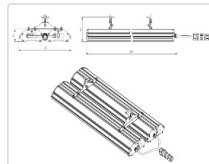

ХАРАКТЕРИСТИКИ

Светотехнические характеристики

всегда, дизайн:	188.6
Световой поток светодиодного модуля, ЛМ	27233
Световой поток, Лм	23530
Световая эффективность, Лм/Вт:	124.8
Количество светодиодов, шт:	160
Кривая света (КСС):	D (120°) косинусная
Цветовая температура, К:	5000
Индекс цветопередачи CRI:	70
Ресурс светодиодов, ч:	100000

СКАЧАТЬ

Паспорт светильника

Сертификат соответствия

МОК

Электрические характеристики

Время включения светильника, с:	1.5
Диммирование:	мальчишка
Напряжение питания, В:	176-264В AC
Микро, эмоция:	47 ~ 63°
Коэффициент производительности ИП, cosφ:	≥0,98
Грозазащита:	мальчишка
Термозащита:	□
Защита от 380, В:	Да
Защита от холостого хода:	Восстанавливается
Стойкость к микросекундным импульсам большой энергии:	1 кВ (LN), 2 кВ (L-PE, N-PE)
Коэффициент пульсаций светового потока, %:	≤ 1%
Гальваническая изоляция:	Да
Пробивное напряжение, кВ переменного тока:	> 1,5 кВ AC
Сопротивление выполнению, МОм:	вход-выход > 200 МОм; вход-земля > 200 МОм; выход-земля > 200 МОм
Класс защиты от поражения электрическим током:	1