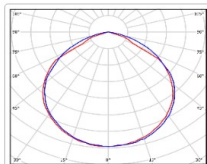

ХАРАКТЕРИСТИКИ

Светотехнические характеристики

всегда, дизайн:	188.6
Световой поток светодиодного модуля, ЛМ	27233
Световой поток, Лм	23530
Световая эффективность, Лм/Вт:	124.8
Количество светодиодов, шт:	160
Кривая света (КСС):	D (120°) косинусная
Цветовая температура, К:	5000
Индекс цветопередачи CRI:	70
Ресурс светодиодов, ч:	100000