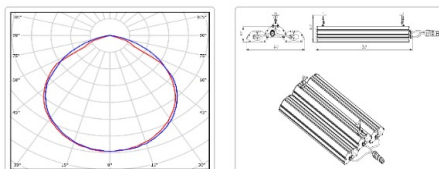

ХАРАКТЕРИСТИКИ

Светотехнические характеристики

Мощность, Вт:	282.9
Световой поток светодиодного модуля, ЛМ	40849
Световой поток, Лм	35294
Световая эффективность, Лм/Вт:	124.8
Количество светодиодов, шт.	240
Кривая силы света (КСС):	D (120°) косинусная
Цветовая температура, К:	5000
Индекс цветопередачи CRI:	70
Ресурс светодиодов, ч:	100000

СКАЧАТЬ

Паспорт светильника

Сертификат соответствия

Сертификат

Электрические характеристики

Время включения светильника, с:	1.5
Диммирование:	Нет
Напряжение питания, В:	176-264В AC
Частота, Гц:	47 ~ 63 Гц
Коэффициент мощности ИП, cosφ:	≥0.98
Грозозащита:	Нет
Термозащита:	отсутствует
Защита от 380, В:	Да
Защита от холостого хода:	Восстанавливается
Стойкость к микросекундным импульсам большой энергии:	1 кВ (L-N), 2 кВ (L-PE, N-PE)
Коэффициент пульсаций светового потока, %:	≤ 1%
Гальваническая изоляция:	Да
Пробивное напряжение, кВ AC:	> 1,5 кВ AC
Сопротивление изоляции, МОм:	вход-выход > 200 МОм; вход-земля > 200 МОм; выход-земля > 200 МОм
Класс защиты от поражения электрическим током:	1