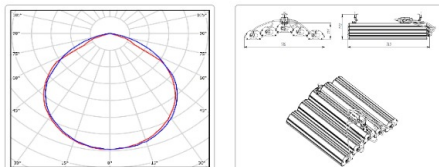

ХАРАКТЕРИСТИКИ

Светотехнические характеристики

Мощность, Вт:	471.5
Световой поток светодиодного модуля, ЛМ	68082
Световой поток, Лм	58823
Световая эффективность, Лм/Вт:	124.8
Количество светодиодов, шт.	400
Кривая силы света (КСС):	D (120°) косинусная
Цветовая температура, К:	5000
Индекс цветопередачи CRI:	70
Ресурс светодиодов, ч:	100000

СКАЧАТЬ

Паспорт светильника

Сертификат соответствия

Сертификат

Электрические характеристики

Время включения светильника, с:	1.5
Диммирование:	Нет
Напряжение питания, В:	176-264В AC
Частота, Гц:	47 ~ 63 Гц
Коэффициент мощности ИП, cosφ:	≥0.98
Грозозащита:	Нет
Термозащита:	отсутствует
Защита от 380, В:	Да
Защита от холостого хода:	Восстанавливается
Стойкость к микросекундным импульсам большой энергии:	1 кВ (L-N), 2 кВ (L-PE, N-PE)
Коэффициент пульсаций светового потока, %:	≤ 1%
Гальваническая изоляция:	Да
Пробивное напряжение, кВ AC:	> 1,5 кВ AC
Сопротивление изоляции, МОм:	вход-выход > 200 МОм; вход-земля > 200 МОм; выход-земля > 200 МОм
Класс защиты от поражения электрическим током:	1