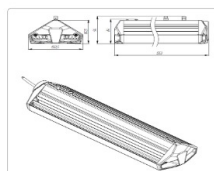

Кривая силы света (КСС): SW (Широкая боковая)

Гарантия, мес: 36