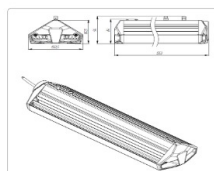

Уличный светильник ЕСАУЛ ДКУ 110 750 ШБ

Артикул: УТ000025481

Мощность, Вт: 107.9

Световой поток, Лм 15918

Световая эффективность, Лм/Вт: 147.5

Индекс цветопередачи CRI: 72

Цветовая температура, К: 5000

Кривая силы света (КСС): SW (Широкая боковая)

Гарантия, мес: 36

ХАРАКТЕРИСТИКИ

Светотехнические характеристики

Мощность, Вт:	107.9
Световой поток светодиодного модуля, ЛМ	17492
Световой поток, Лм	15918
Световая эффективность, Лм/Вт:	147.5
Количество светодиодов, шт:	128
Кривая силы света (КСС):	SW (Широкая боковая)
Цветовая температура, К:	5000
Индекс цветопередачи CRI:	72
Ресурс светодиодов, ч:	100000

СКАЧАТЬ

IES файл

Паспорт светильника

Сертификат соответствия

Сертификат

Электрические характеристики

Время включения светильника, с:	0.5
Диммирование:	Нет
Напряжение питания, В:	100-305 VAC / 142-431 VDC
Частота, Гц:	47 Гц - 63 Гц
Коэффициент мощности ИП, cosφ:	≥ 0,95
Грозозащита:	Нет
Термозащита:	Есть
Защита от 380, В:	Нет
Защита от холостого хода:	Есть
Стойкость к микросекундным импульсам большой энергии:	6kV/4kV
Коэффициент пульсаций светового потока, %:	3
Гальваническая изоляция:	Да
Пробивное напряжение, кВ AC:	I/P-O/P3.75 kVAC
Сопротивление изоляции, МОм:	I/P-O/P, I/P-FG, O/P-FG:100M Ohms / 500VDC / 25°C / 70% RH
Класс защиты от поражения электрическим током:	1