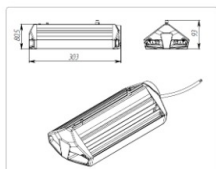

ХАРАКТЕРИСТИКИ

Светотехнические характеристики

Мощность, Вт:	33.4
Световой поток светодиодного модуля, ЛМ	5333
Световой поток, Лм	4869
Световая эффективность, Лм/Вт:	145.8
Количество светодиодов, шт:	42
Кривая силы света (КСС):	SW (Широкая боковая)
Цветовая температура, К:	4000
Индекс цветопередачи CRI:	72
Ресурс светодиодов, ч:	100000

СКАЧАТЬ

IES файл

Паспорт светильника

Сертификат соответствия

Сертификат

Электрические характеристики

Время включения светильника, с:	1.5
Диммирование:	Нет
Напряжение питания, В:	176В - 264В AC
Частота, Гц:	47 Гц - 63 Гц
Коэффициент мощности ИП, cosφ:	~ 0,95
Грозозащита:	Нет
Термозащита:	нет
Защита от 380, В:	Да
Защита от холостого хода:	есть
Стойкость к микросекундным импульсам большой энергии:	4 кВ (L-N)
Коэффициент пульсаций светового потока, %:	<1
Гальваническая изоляция:	Да
Пробивное напряжение, кВ AC:	> 1,5 кВ AC
Сопротивление изоляции, МОм:	> 200 МОм
Класс защиты от поражения электрическим током:	1