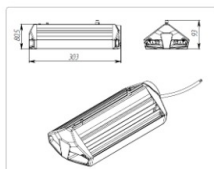

ХАРАКТЕРИСТИКИ

Светотехнические характеристики

Мощность, Вт:	33.4
Световой поток светодиодного модуля, ЛМ	5333
Световой поток, Лм	4869
Световая эффективность, Лм/Вт:	145.8
Количество светодиодов, шт:	42
Кривая силы света (КСС):	SW (Широкая боковая)
Цветовая температура, К:	5000
Индекс цветопередачи CRI:	72
Ресурс светодиодов, ч:	100000

СКАЧАТЬ

IES файл

Паспорт светильника

Сертификат соответствия

Сертификат

Электрические характеристики

Время включения светильника, с:	1.5
Диммирование:	Нет
Напряжение питания, В:	176В - 264В AC
Частота, Гц:	47 Гц - 63 Гц
Коэффициент мощности ИП, cosφ:	~ 0,95
Грозозащита:	Нет
Термозащита:	нет
Защита от 380, В:	Да
Защита от холостого хода:	есть
Стойкость к микросекундным импульсам большой энергии:	4 кВ (L-N)
Коэффициент пульсаций светового потока, %:	<1
Гальваническая изоляция:	Да
Пробивное напряжение, кВ AC:	> 1,5 кВ AC
Сопротивление изоляции, МОм:	> 200 МОм
Класс защиты от поражения электрическим током:	1