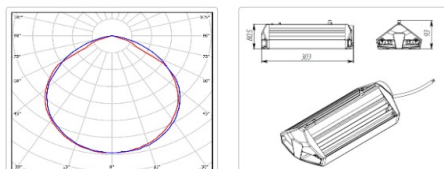

ХАРАКТЕРИСТИКИ

Светотехнические характеристики

Мощность, Вт:	33.4
Световой поток светодиодного модуля, ЛМ	5193
Световой поток, Лм	4741
Световая эффективность, Лм/Вт:	141.9
Количество светодиодов, шт:	42
Кривая силы света (КСС):	D (120°) косинусная
Цветовая температура, К:	5000
Индекс цветопередачи CRI:	72
Ресурс светодиодов, ч:	100000

СКАЧАТЬ

IES файл

Паспорт светильника

Сертификат соответствия

Сертификат

Электрические характеристики

Время включения светильника, с:	1.5
Диммирование:	Нет
Напряжение питания, В:	176В - 264В AC
Частота, Гц:	47 Гц - 63 Гц
Коэффициент мощности ИП, cosφ:	~ 0,95
Грозозащита:	Нет
Термозащита:	нет
Защита от 380, В:	Да
Защита от холостого хода:	есть
Стойкость к микросекундным импульсам большой энергии:	4 кВ (L-N)
Коэффициент пульсаций светового потока, %:	<1
Гальваническая изоляция:	Да
Пробивное напряжение, кВ AC:	> 1,5 кВ AC
Сопротивление изоляции, МОм:	> 200 МОм
Класс защиты от поражения электрическим током:	1