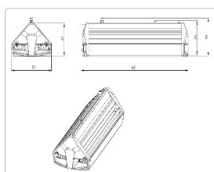

ХАРАКТЕРИСТИКИ

Светотехнические характеристики

Мощность, Вт:	70
Световой поток светодиодного модуля, ЛМ	11062
Световой поток, Лм	10288
Световая эффективность, Лм/Вт:	147
Количество светодиодов, шт:	60
Кривая силы света (КСС):	SW (Широкая боковая)
Цветовая температура, К:	5000
Индекс цветопередачи CRI:	70
Ресурс светодиодов, ч:	100000

СКАЧАТЬ

Паспорт светильника

Сертификат соответствия

Сертификат

Электрические характеристики

Время включения светильника, с:	1.5
Диммирование:	Нет
Напряжение питания, В:	176-264В AC
Частота, Гц:	47 ~ 63 Гц
Коэффициент мощности ИП, cosφ:	≥ 0,95
Грозозащита:	Да
Термозащита:	Есть
Защита от 380, В:	Да
Защита от холостого хода:	Восстанавливается
Стойкость к микросекундным импульсам большой энергии:	4 кВ (L-N), 6 кВ (L-PE, N-PE)
Коэффициент пульсаций светового потока, %:	<1
Гальваническая изоляция:	Да
Пробивное напряжение, кВ AC:	> 1,5 кВ AC
Сопротивление изоляции, МОм:	вход-выход > 200 МОм; вход-земля > 200 МОм; выход-земля > 200 МОм
Класс защиты от поражения электрическим током:	1