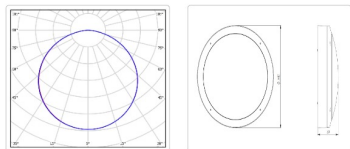

ХАРАКТЕРИСТИКИ

Светотехнические характеристики

Мощность, Вт:	14.7
Световой поток светодиодного модуля, ЛМ	2504
Световой поток, Лм	2003
Световая эффективность, Лм/Вт:	136.3
Количество светодиодов, шт:	39
Кривая силы света (КСС):	D (120°) косинусная
Цветовая температура, К:	5000
Индекс цветопередачи CRI:	80
Ресурс светодиодов, ч:	100000

СКАЧАТЬ

IES файл

Паспорт светильника

Сертификат соответствия

Сертификат

VIM-модель

Электрические характеристики

Время включения светильника, с:	0.5
Диммирование:	Нет
Напряжение питания, В:	176-264 В AC
Частота, Гц:	50 - 60 Гц
Коэффициент мощности ИП, cosφ:	0.95 при нагрузке более 50 %
Стойкость к микросекундным импульсам большой энергии:	1 кВ (L-N), 2 кВ (L-PE, N-PE)
Коэффициент пульсаций светового потока, %:	<1
Гальваническая изоляция:	Да
Пробивное напряжение, кВ AC:	> 1.5 кВ AC
Сопrotивление изоляции, МОм:	> 200 МОм
Класс защиты от поражения электрическим током:	1