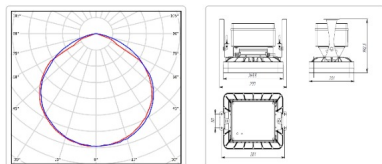

ХАРАКТЕРИСТИКИ

Светотехнические характеристики

Мощность, Вт:	69.2
Световой поток светодиодного модуля, ЛМ	11719
Световой поток, Лм	10665
Световая эффективность, Лм/Вт:	154.1
Количество светодиодов, шт:	80
Кривая силы света (КСС):	D (120°) косинусная
Цветовая температура, К:	5000
Индекс цветопередачи CRI:	72
Ресурс светодиодов, ч:	100000