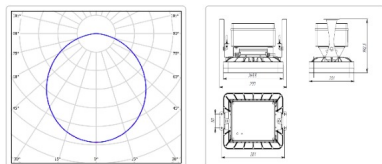

ХАРАКТЕРИСТИКИ

Светотехнические характеристики

Мощность, Вт:	69.2
Световой поток светодиодного модуля, ЛМ	11719
Световой поток, Лм	9083
Световая эффективность, Лм/Вт:	131.3
Количество светодиодов, шт:	80
Кривая силы света (КСС):	D (110°) косинусная
Цветовая температура, К:	5000
Индекс цветопередачи CRI:	72
Ресурс светодиодов, ч:	100000