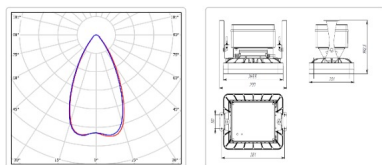

ХАРАКТЕРИСТИКИ

Светотехнические характеристики

всегда, дизайн:	69.2
Световой поток светодиодного модуля, ЛМ	11719
Световой поток, Лм	10430
Световая эффективность, Лм/Вт:	150.7
Количество светодиодов, шт.	80
Кривая света (КСС):	D50 концентрированная
Цветовая температура, К:	5000
Индекс цветопередачи CRI:	72
Ресурс светодиодов, ч.	100000