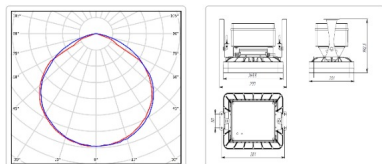

ХАРАКТЕРИСТИКИ

Светотехнические характеристики

Мощность, Вт:	96.1
Световой поток светодиодного модуля, Лм	14916
Световой поток, Лм	13484
Световая эффективность, Лм/Вт:	140.3
Количество светодиодов, шт:	80
Кривая силы света (КСС):	D (120°) косинусная
Цветовая температура, К:	5000
Индекс цветопередачи CRI:	72
Ресурс светодиодов, ч:	100000