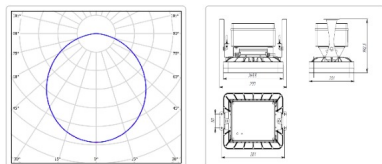

ХАРАКТЕРИСТИКИ

Светотехнические характеристики

Мощность, Вт:	96
Световой поток светодиодного модуля, ЛМ	15027
Световой поток, Лм	11646
Световая эффективность, Лм/Вт:	121.3
Количество светодиодов, шт:	80
Кривая силы света (КСС):	D (110°) косинусная
Цветовая температура, К:	5000
Индекс цветопередачи CRI:	72
Ресурс светодиодов, ч:	100000