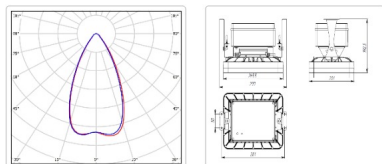

ХАРАКТЕРИСТИКИ

Светотехнические характеристики

Мощность, Вт:	97.2
Световой поток светодиодного модуля, ЛМ	15043
Световой поток, Лм	13388
Световая эффективность, Лм/Вт:	137.7
Количество светодиодов, шт:	80
Кривая силы света (КСС):	D50 концентрированная
Цветовая температура, К:	5000
Индекс цветопередачи CRI:	72
Ресурс светодиодов, ч:	100000