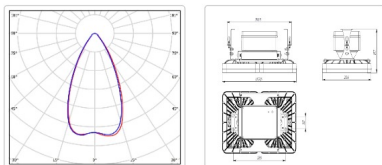

ХАРАКТЕРИСТИКИ

Светотехнические характеристики

Мощность, Вт:	135.9
Световой поток светодиодного модуля, ЛМ	23689
Световой поток, Лм	21083
Световая эффективность, Лм/Вт:	155.1
Количество светодиодов, шт.	160
Кривая силы света (КСС):	D50 концентрированная
Цветовая температура, К:	5000
Индекс цветопередачи CRI:	72
Ресурс светодиодов, ч:	100000