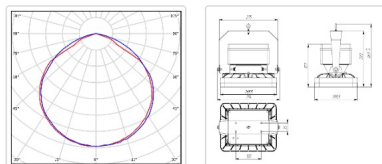

ХАРАКТЕРИСТИКИ

Светотехнические характеристики

Мощность, Вт:	69.2
Световой поток светодиодного модуля, ЛМ	11719
Световой поток, Лм	10665
Световая эффективность, Лм/Вт:	154.1
Количество светодиодов, шт:	80
Кривая силы света (КСС):	D (120°) косинусная
Цветовая температура, К:	5000
Индекс цветопередачи CRI:	72
Ресурс светодиодов, ч:	100000