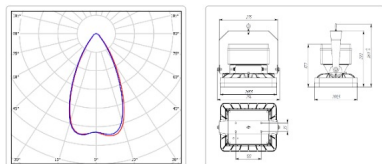

ХАРАКТЕРИСТИКИ

Светотехнические характеристики

Мощность, Вт:	69.2
Световой поток светодиодного модуля, ЛМ	11719
Световой поток, Лм	10430
Световая эффективность, Лм/Вт:	150.7
Количество светодиодов, шт:	80
Кривая силы света (КСС):	D50 концентрированная
Цветовая температура, К:	5000
Индекс цветопередачи CRI:	72
Ресурс светодиодов, ч:	100000