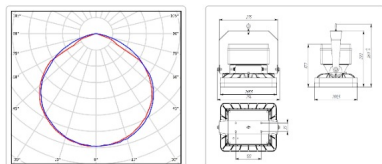

ХАРАКТЕРИСТИКИ

Светотехнические характеристики

Мощность, Вт:	96.1
Световой поток светодиодного модуля, Лм	14916
Световой поток, Лм	13484
Световая эффективность, Лм/Вт:	140.3
Количество светодиодов, шт.	80
Кривая силы света (КСС):	D (120°) косинусная
Цветовая температура, К:	5000
Индекс цветопередачи CRI:	72
Ресурс светодиодов, ч:	100000