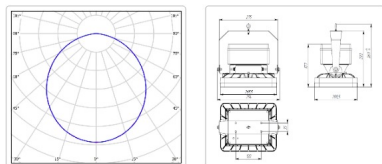

ХАРАКТЕРИСТИКИ

Светотехнические характеристики

Мощность, Вт:	96
Световой поток светодиодного модуля, Лм	15027
Световой поток, Лм	11646
Световая эффективность, Лм/Вт:	121.3
Количество светодиодов, шт:	80
Кривая силы света (КСС):	D (110°) косинусная
Цветовая температура, К:	5000
Индекс цветопередачи CRI:	72
Ресурс светодиодов, ч:	100000