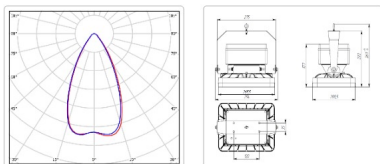

ХАРАКТЕРИСТИКИ

Светотехнические характеристики

Мощность, Вт:	97.2
Световой поток светодиодного модуля, Лм	15043
Световой поток, Лм	13388
Световая эффективность, Лм/Вт:	137.7
Количество светодиодов, шт:	80
Кривая силы света (КСС):	D50 концентрированная
Цветовая температура, К:	5000
Индекс цветопередачи CRI:	72
Ресурс светодиодов, ч:	100000