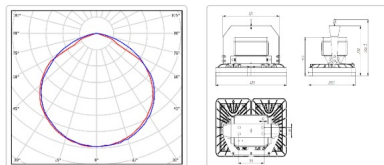

ХАРАКТЕРИСТИКИ

Светотехнические характеристики

Мощность, Вт:	135.9
Световой поток светодиодного модуля, Лм	23689
Световой поток, Лм	21628
Световая эффективность, Лм/Вт:	159.1
Количество светодиодов, шт.	160
Кривая силы света (КСС):	D (120°) косинусная
Цветовая температура, К:	5000
Индекс цветопередачи CRI:	72
Ресурс светодиодов, ч:	100000