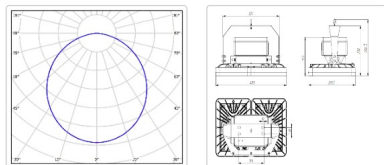

ХАРАКТЕРИСТИКИ

Светотехнические характеристики

Мощность, Вт:	135.9
Световой поток светодиодного модуля, Лм	23689
Световой поток, Лм	18359
Световая эффективность, Лм/Вт:	135.1
Количество светодиодов, шт.	160
Кривая силы света (КСС):	D (110°) косинусная
Цветовая температура, К:	5000
Индекс цветопередачи CRI:	72
Ресурс светодиодов, ч:	100000