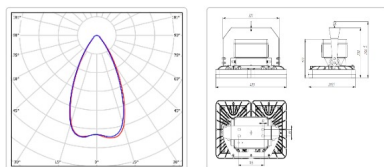

ХАРАКТЕРИСТИКИ

Светотехнические характеристики

Мощность, Вт:	135.9
Световой поток светодиодного модуля, Лм	23689
Световой поток, Лм	21083
Световая эффективность, Лм/Вт:	155.1
Количество светодиодов, шт.	160
Кривая силы света (КСС):	D50 концентрированная
Цветовая температура, К:	5000
Индекс цветопередачи CRI:	72
Ресурс светодиодов, ч:	100000