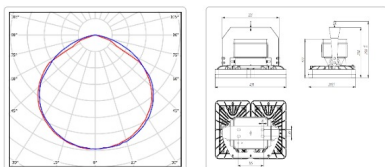

ХАРАКТЕРИСТИКИ

Светотехнические характеристики

Мощность, Вт:	184.6
Световой поток светодиодного модуля, Лм	30054
Световой поток, Лм	27440
Световая эффективность, Лм/Вт:	148.6
Количество светодиодов, шт.	160
Кривая силы света (КСС):	D (120°) косинусная
Цветовая температура, К:	5000
Индекс цветопередачи CRI:	72
Ресурс светодиодов, ч:	100000