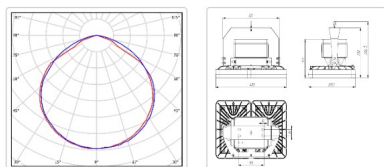

ХАРАКТЕРИСТИКИ

Светотехнические характеристики

Мощность, Вт:	207.7
Световой поток светодиодного модуля, ЛМ	37885
Световой поток, Лм	34590
Световая эффективность, Лм/Вт:	166.5
Количество светодиодов, шт.	320
Кривая силы света (КСС):	D (120°) косинусная
Цветовая температура, К:	5000
Индекс цветопередачи CRI:	72
Ресурс светодиодов, ч:	100000