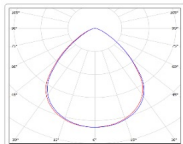

Скоро здесь появится изображение

ХАРАКТЕРИСТИКИ

Светотехнические характеристики

Мощность, Вт:	228.8
Световой поток светодиодного модуля, ЛМ	41543
Световой поток, Лм	38635
Световая эффективность, Лм/Вт:	168.9
Количество светодиодов, шт:	320
Кривая силы света (КСС):	D (90°) глубокая
Цветовая температура, К:	5000
Индекс цветопередачи CRI:	72
Ресурс светодиодов, ч:	100000