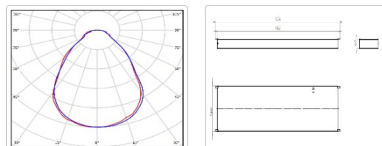

ХАРАКТЕРИСТИКИ

Светотехнические характеристики

Мощность, Вт:	31.4
Световой поток светодиодного модуля, ЛМ	4901
Световой поток, Лм	4166
Световая эффективность, Лм/Вт:	132.7
Количество светодиодов, шт:	84
Кривая силы света (КСС):	Г (80°) глубокая
Цветовая температура, К:	5000
Индекс цветопередачи CRI:	80
Ресурс светодиодов, ч:	100000