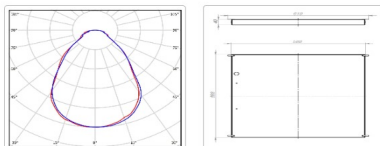

ХАРАКТЕРИСТИКИ

Светотехнические характеристики

Мощность, Вт:	31.4
Световой поток светодиодного модуля, ЛМ	4901
Световой поток, Лм	4166
Световая эффективность, Лм/Вт:	132.7
Количество светодиодов, шт:	84
Кривая силы света (КСС):	Г (80°) глубокая
Цветовая температура, К:	4000
Индекс цветопередачи CRI:	80
Ресурс светодиодов, ч:	100000