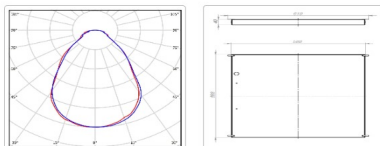

ХАРАКТЕРИСТИКИ

Светотехнические характеристики

Мощность, Вт:	31.4
Световой поток светодиодного модуля, ЛМ	4901
Световой поток, Лм	4166
Световая эффективность, Лм/Вт:	132.7
Количество светодиодов, шт:	84
Кривая силы света (КСС):	Г (80°) глубокая
Цветовая температура, К:	5000
Индекс цветопередачи CRI:	80
Ресурс светодиодов, ч:	100000