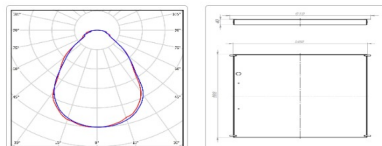

ХАРАКТЕРИСТИКИ

Светотехнические характеристики

Мощность, Вт:	39.2
Световой поток светодиодного модуля, ЛМ	6126
Световой поток, Лм	5207
Световая эффективность, Лм/Вт:	132.8
Количество светодиодов, шт:	105
Кривая силы света (КСС):	Г (80°) глубокая
Цветовая температура, К:	4000
Индекс цветопередачи CRI:	80
Ресурс светодиодов, ч:	100000