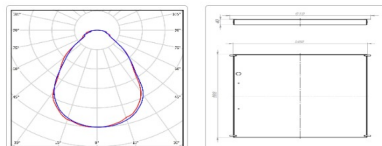

ХАРАКТЕРИСТИКИ

Светотехнические характеристики

Мощность, Вт:	46.7
Световой поток светодиодного модуля, ЛМ	7351
Световой поток, Лм	6249
Световая эффективность, Лм/Вт:	133.8
Количество светодиодов, шт:	126
Кривая силы света (КСС):	Г (80°) глубокая
Цветовая температура, К:	5000
Индекс цветопередачи CRI:	80
Ресурс светодиодов, ч:	100000