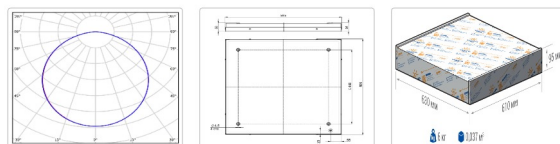

ХАРАКТЕРИСТИКИ

Светотехнические характеристики

Мощность, Вт:	38.6
Световой поток светодиодного модуля, ЛМ	5622
Световой поток, Лм	4497
Световая эффективность, Лм/Вт:	105.9
Количество светодиодов, шт:	105
Кривая силы света (КСС):	D (120°) косинусная
Цветовая температура, К:	5000
Индекс цветопередачи CRI:	92
Ресурс светодиодов, ч:	100000

СКАЧАТЬ

IES файл

Декларация о соответствии EAC

Паспорт светильника

Сертификат соответствия

Сертификат

Dwg файл

Технические характеристики БАП

Инструкции

Электрические характеристики

Время включения светильника, с:	0.5
Диммирование:	Нет
Напряжение питания, В:	176-264 В AC
Частота, Гц:	45 - 55 Гц
Коэффициент мощности ИП, cosφ:	0.98
Стойкость к микросекундным импульсам большой энергии:	4 кВ (L-N), 6 кВ (L-PE, N-PE) по СТБ МЭК 61000-4-5:2006 (IEC 61000-4-5:2005)
Коэффициент пульсаций светового потока, %:	<1
Гальваническая изоляция:	Да
Пробивное напряжение, кВ AC:	> 1,5 кВ AC
Сопротивление изоляции, МОм:	> 200 МОм
Класс защиты от поражения электрическим током:	1