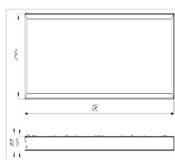

ХАРАКТЕРИСТИКИ

Светотехнические характеристики

Мощность, Вт:	30.5
Световой поток светодиодного модуля, Лм	4767
Световой поток, Лм	3814
Световая эффективность, Лм/Вт:	125
Количество светодиодов, шт.	168
Кривая силы света (КСС):	D (120°) косинусная
Цветовая температура, К:	3000
Индекс цветопередачи CRI:	90
Ресурс светодиодов, ч:	100000