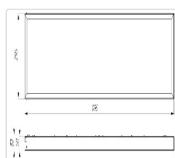

ХАРАКТЕРИСТИКИ

Светотехнические характеристики

Мощность, Вт:	45.7
Световой поток светодиодного модуля, Лм	7151
Световой поток, Лм	5721
Световая эффективность, Лм/Вт:	125.2
Количество светодиодов, шт.	252
Кривая силы света (КСС):	D (120°) косинусная
Цветовая температура, К:	3000
Индекс цветопередачи CRI:	90
Ресурс светодиодов, ч:	100000