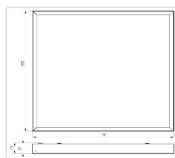

ХАРАКТЕРИСТИКИ

Светотехнические характеристики

Мощность, Вт:	45.7
Световой поток светодиодного модуля, Лм	7151
Световой поток, Лм	5721
Световая эффективность, Лм/Вт:	125.2
Количество светодиодов, шт.	252
Кривая силы света (КСС):	D (120°) косинусная
Цветовая температура, К:	3000
Индекс цветопередачи CRI:	90
Ресурс светодиодов, ч:	100000