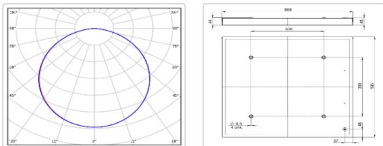

ХАРАКТЕРИСТИКИ

Светотехнические характеристики

Мощность, Вт:	46.6
Световой поток светодиодного модуля, ЛМ	6531
Световой поток, Лм	5225
Световая эффективность, Лм/Вт:	112.1
Количество светодиодов, шт:	126
Кривая силы света (КСС):	D (120°) косинусная
Цветовая температура, К:	3000
Индекс цветопередачи CRI:	90
Ресурс светодиодов, ч:	100000