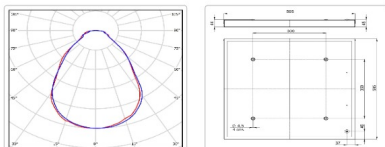

ХАРАКТЕРИСТИКИ

Светотехнические характеристики

Мощность, Вт:	46.6
Световой поток светодиодного модуля, ЛМ	6636
Световой поток, Лм	5734
Световая эффективность, Лм/Вт:	123
Количество светодиодов, шт:	126
Кривая силы света (КСС):	Г (80°) глубокая
Цветовая температура, К:	5000
Индекс цветопередачи CRI:	92
Ресурс светодиодов, ч:	100000