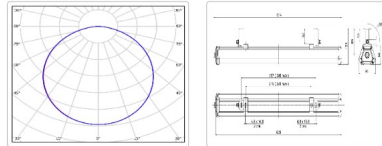

ХАРАКТЕРИСТИКИ

Светотехнические характеристики

всегда, дизайн:	32.7
Световой поток светодиодного модуля, ЛМ	3794
Световой поток, Лм	2655
Световая эффективность, Лм/Вт:	81.2
Количество светодиодов, шт:	42
Кривая света (КСС):	D (120°) косинусная
Цветовая температура, К:	4000
Индекс цветопередачи CRI:	90
Ресурс светодиодов, ч:	100000

СКАЧАТЬ

Паспорт светильника

Сертификат соответствия

МОК

Электрические характеристики

Время включения светильника, с:	1.5
Диммирование:	мальчишка
Напряжение питания, В:	198-242В AC
Микро, эмочия:	47 ~ 63°
Кэффициент производительности ИП, cosφ:	≥0,96
Грозозащита:	мальчишка
Термозащита:	□
Защита от 380, В:	мальчишка
Защита от холостого хода:	Восстанавливается
Стойкость к микросекундным импульсам большой энергии:	1 кВ (LN), 2 кВ (L-PE, N-PE)
Кэффициент пульсаций светового потока, %:	≤ 1%
Гальваническая изоляция:	Да
Пробивное напряжение, кВ переменного тока:	вход-выход > 1,5, вход-земля > 1,5, выход-земля > 1,5
Сопrotивление выполнению, МОм:	вход-выход > 200 МОм; вход-земля > 200 МОм; выход-земля > 200 МОм
Класс защиты от поражения электрическим током:	1