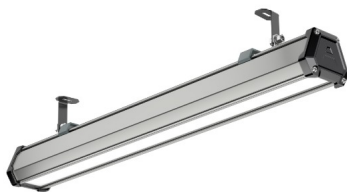

Светильник светодиодный TL-PROM LINE 65 940 OPL EM

Артикул: УТ000029304
 Мощность, Вт: 65
 Световой поток, Лм 5424
 Световая эффективность, Лм/Вт: 83.4
 Индекс цветопередачи CRI: 90
 Цветовая температура, К: 4000
 Кривая силы света (КСС): D (120°) косинусная
 Гарантия, мес: 60

ХАРАКТЕРИСТИКИ

Светотехнические характеристики

Мощность, Вт:	65
Световой поток светодиодного модуля, ЛМ	7750
Световой поток, Лм	5424
Световая эффективность, Лм/Вт:	83.4
Количество светодиодов, шт:	84
Кривая силы света (КСС):	D (120°) косинусная
Цветовая температура, К:	4000
Индекс цветопередачи CRI:	90
Ресурс светодиодов, ч:	100000

ОБЛАСТЬ ПРИМЕНЕНИЯ

Эксплуатационные характеристики

Материал корпуса:	Анодированный алюминий
Материал рассеивателя:	Поликарбонат
Защитная оптическая часть:	Нет
Способ крепления светильника:	Накладное / Подвесное
Степень защиты светильника, IP :	66/67
Степень защиты оболочки (корпус):	IK10
Степень защиты оболочки (стекло):	IK10
Температура эксплуатации, °С:	от +5° до +45°
Вид климатического исполнения:	УХЛ1
Гарантия, мес:	60