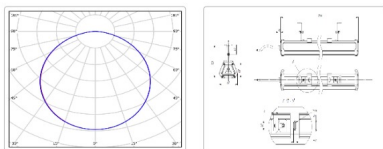

ХАРАКТЕРИСТИКИ

Светотехнические характеристики

Мощность, Вт:	65
Световой поток светодиодного модуля, ЛМ	7750
Световой поток, Лм	5424
Световая эффективность, Лм/Вт:	83.4
Количество светодиодов, шт:	84
Кривая силы света (КСС):	D (120°) косинусная
Цветовая температура, К:	4000
Индекс цветопередачи CRI:	90
Ресурс светодиодов, ч:	100000

СКАЧАТЬ

Паспорт светильника

Сертификат соответствия

Сертификат

Электрические характеристики

Время включения светильника, с:	1.5
Диммирование:	Нет
Напряжение питания, В:	198-242В AC
Частота, Гц:	47 ~ 63 Гц
Коэффициент мощности ИП, cosφ:	≥0.96
Грозозащита:	Нет
Термозащита:	отсутствует
Защита от ЗВД, В:	Нет
Защита от холостого хода:	Восстанавливается
Стойкость к микросекундным импульсам большой энергии:	1 кВ (L-N), 2 кВ (L-PE, N-PE)
Коэффициент пульсаций светового потока, %:	≤ 1%
Гальваническая изоляция:	Да
Пробивное напряжение, кВ AC:	вход-выход > 1,5, вход-земля > 1,5, выход-земля > 1,5
Сопротивление изоляции, МОм:	вход-выход > 200 МОм; вход-земля > 200 МОм; выход-земля > 200 МОм
Класс защиты от поражения электрическим током:	1