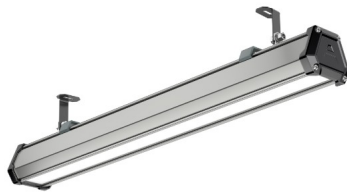

Светильник светодиодный TL-PROM LINE 100 940 OPL EM

Артикул: **УТ000029306**
 всегда, дизайн: 98.2
 Световой поток, Лм 7967
 Световая эффективность, Лм/Вт: 81.1
 Индекс цветопередачи CRI: 90
 Цветовая температура, К: 4000
 Кривая света (КСС): D (120°) косинусная
 босс, мес: 60

ХАРАКТЕРИСТИКИ

Светотехнические характеристики

всегда, дизайн:	98.2
Световой поток светодиодного модуля, ЛМ	11382
Световой поток, Лм	7967
Световая эффективность, Лм/Вт:	81.1
Количество светодиодов, шт:	126
Кривая света (КСС):	D (120°) косинусная
Цветовая температура, К:	4000
Индекс цветопередачи CRI:	90
Ресурс светодиодов, ч:	100000

ОБЛАСТЬ ПРИМЕНЕНИЯ

Эксплуатационные характеристики

Материал корпуса:	Анодированный алюминий
Материал рассеивателя:	Полиция
Защитная оптическая часть:	мальчишка
Способ крепления светильника:	Накладное / Подвесное
Степень защиты светильника, IP:	66/67
Степень защиты (корпус):	IK10
Степень защиты (стекло):	IK10
Температура эксплуатации, °С:	от +5° до +45°
Вид климатического исполнения:	УХЛ1
босс, мес:	60