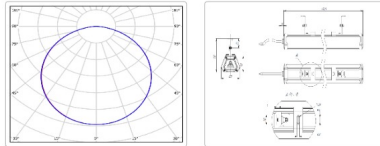

ХАРАКТЕРИСТИКИ

Светотехнические характеристики

всегда, дизайн:	98.2
Световой поток светодиодного модуля, ЛМ	11382
Световой поток, Лм	7967
Световая эффективность, Лм/Вт:	81.1
Количество светодиодов, шт:	126
Кривая света (КСС):	D (120°) косинусная
Цветовая температура, К:	4000
Индекс цветопередачи CRI:	90
Ресурс светодиодов, ч:	100000

СКАЧАТЬ

Паспорт светильника

Сертификат соответствия

МОК

Электрические характеристики

Время включения светильника, с:	1.5
Диммирование:	мальчишка
Напряжение питания, В:	176-264В AC
Микро, эмкоция:	47 ~ 63°
Кэффициент производительности ИП, cosφ:	≥0,98
Грозозащита:	мальчишка
Термозащита:	□
Защита от 380, В:	Да
Защита от холостого хода:	Восстанавливается
Стойкость к микросекундным импульсам большой энергии:	1 кВ (LN), 2 кВ (L-PE, N-PE)
Кэффициент пульсаций светового потока, %:	≤ 1%
Гальваническая изоляция:	Да
Пробивное напряжение, кВ переменного тока:	> 1,5 кВ AC
Сопrotивление выполнению, МОм:	вход-выход > 200 МОм; вход-земля > 200 МОм; выход-земля > 200 МОм
Класс защиты от поражения электрическим током:	1