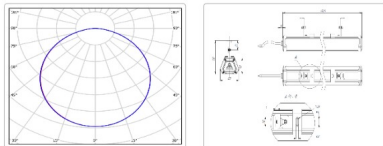

ХАРАКТЕРИСТИКИ

Светотехнические характеристики

Мощность, Вт:	101
Световой поток светодиодного модуля, ЛМ	11773
Световой поток, Лм	8241
Световая эффективность, Лм/Вт:	81.6
Количество светодиодов, шт:	126
Кривая силы света (КСС):	D (120°) косинусная
Цветовая температура, К:	4000
Индекс цветопередачи CRI:	90
Ресурс светодиодов, ч:	100000