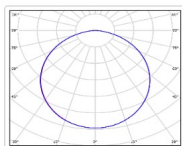

ХАРАКТЕРИСТИКИ

Светотехнические характеристики

всегда, дизайн:	32.7
Световой поток светодиодного модуля, ЛМ	3874
Световой поток, Лм	2441
Световая эффективность, Лм/Вт:	74.6
Количество светодиодов, шт.	42
Кривая света (КСС):	D (120°) косинусная
Цветовая температура, К:	4000
Индекс цветопередачи CRI:	90
Ресурс светодиодов, ч.	100000