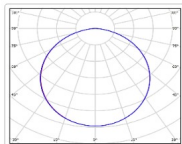

Скоро здесь появится изображение

ХАРАКТЕРИСТИКИ

Светотехнические характеристики

Мощность, Вт:	48.8
Световой поток светодиодного модуля, ЛМ	5812
Световой поток, Лм	3662
Световая эффективность, Лм/Вт:	75
Количество светодиодов, шт.	63
Кривая силы света (КСС):	D (120°) косинусная
Цветовая температура, К:	4000
Индекс цветопередачи CRI:	90
Ресурс светодиодов, ч.	100000