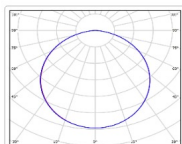

Светильник светодиодный TL-PROM LINE GRID 65 940 OPL EM

Артикул: УТ000029342
 всегда, дизайн: 65
 Световой поток, Лм 4882
 Световая эффективность, Лм/Вт: 75.1
 Индекс цветопередачи CRI: 90
 Цветовая температура, К: 4000
 Кривая света (КСС): D (120°) косинусная
 босс, мес: 60

Скоро здесь появится изображение

ХАРАКТЕРИСТИКИ

Светотехнические характеристики

всегда, дизайн:	65
Световой поток светодиодного модуля, ЛМ	7750
Световой поток, Лм	4882
Световая эффективность, Лм/Вт:	75.1
Количество светодиодов, шт.	84
Кривая света (КСС):	D (120°) косинусная
Цветовая температура, К:	4000
Индекс цветопередачи CRI:	90
Ресурс светодиодов, ч.	100000

ОБЛАСТЬ ПРИМЕНЕНИЯ